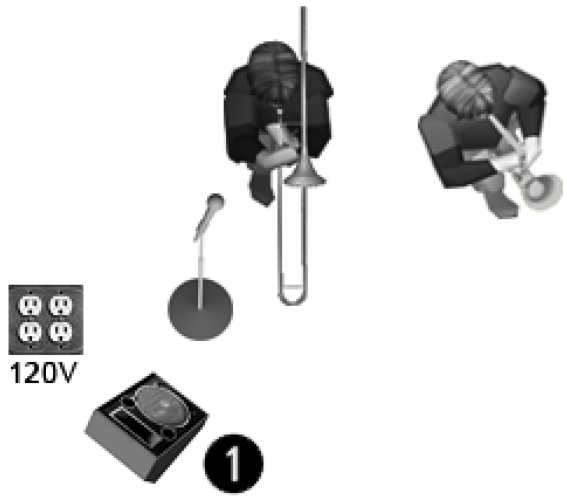

8ft. X 8ft. X 8in.

1. Kick	D6/Beta52	boom	9. Gtr L	PR35/	boom
2. Snare	i5/SM57	boom	10. Gtr R	PR35/	boom
3. HHat	sm dia cond	boom	11. Bone	wireless	XLR
4. Tom 1	D4/Beta98	clip	12. Sax	wireless	XLR
5. Tom 2	D4/Beta98	clip	13. BoneVox	SM58	Boom
6. OH SR	sm dia cond	boom	14. Gtr Vox	SM58	Boom
7. OH SL	sm dia cond	boom	15. Dr Vox	SM58	Boom
8. Bass	DI	Radial	16.		